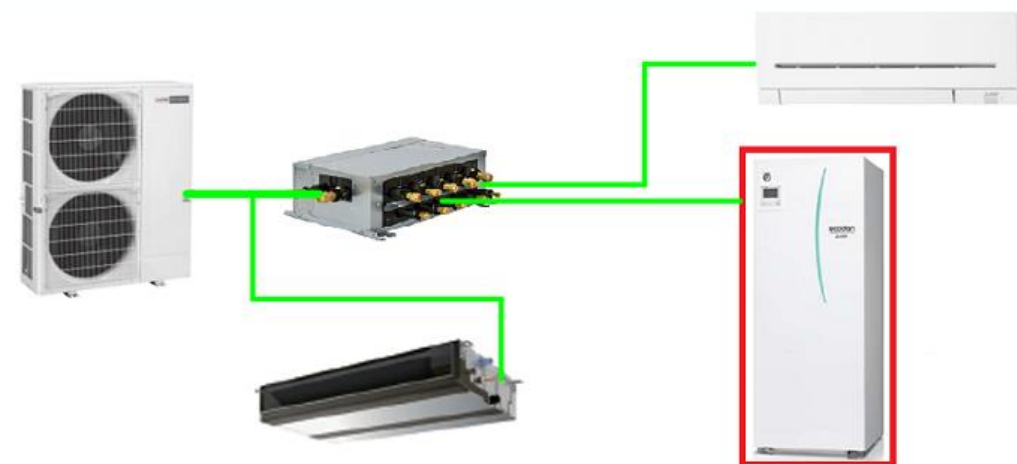

PAC Komercijalna serija

- Kapaciteti: 3,6 kW ~ 22 kW
- Moguća dužina razvoda radnog medija do 100m dužine i 30 m visine
- Bežični upravljač
- Moguća kombinacija različitih tipova UJ na istu VJ
- SEER/SCOP A+/A++
- Mogućnost spajanja na Wifi sučelje
- Izrazito tihi rad
- Na R32 i R410A
- **ZUBADAN** vanjske jedinice za rad do -25°C , zadržava kapacitet do -15°C

ECODAN

Reverzibilne dizalice topline (zrak-voda)

- Učinkovito grijanje/hlađenje
- **Zubadan** - izvedba za temperature do **-28°C**
- Kapacitet grijanja: 4,5 kW - 25 kW
- SCOP A++ SEER A++
- Koncept mini VRF + ECODAN
- Monoblok i split izvedba

VENTILACIJA

- Raspon protoka: 50 m³/h – 2500 m³/h
- Zidna rekuperatorska jedinica od 50 do 100m³/h
- Papirnata jezgra
- Kompaktne izvedba
- Protok do 230m³/h
- Jedinica sa DX izmjenjivačem za spoj na rekuperator
- **NOVO vertikalna izvedba u tri veličine sa opcijom lijevog ili desnog priključka**