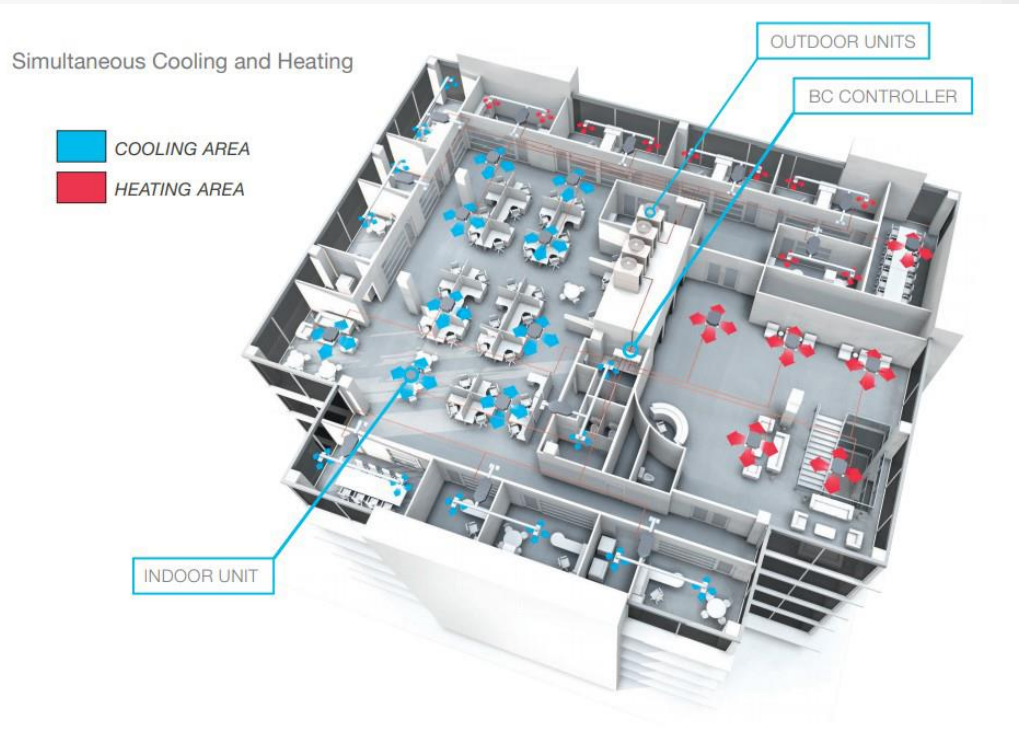

VRF

- Mini VRF kapaciteta do 22,4 kW
- Y-sistem kapaciteta: 22,4 kW – 165 kW
- SEER do 9,11
- SCOP do 4,82
- Širok izbor unutarnjih jedinica + RAC UJ
- City multi selektor za projektiranje sistema
- Modularno vezivanje, centralna kontrola