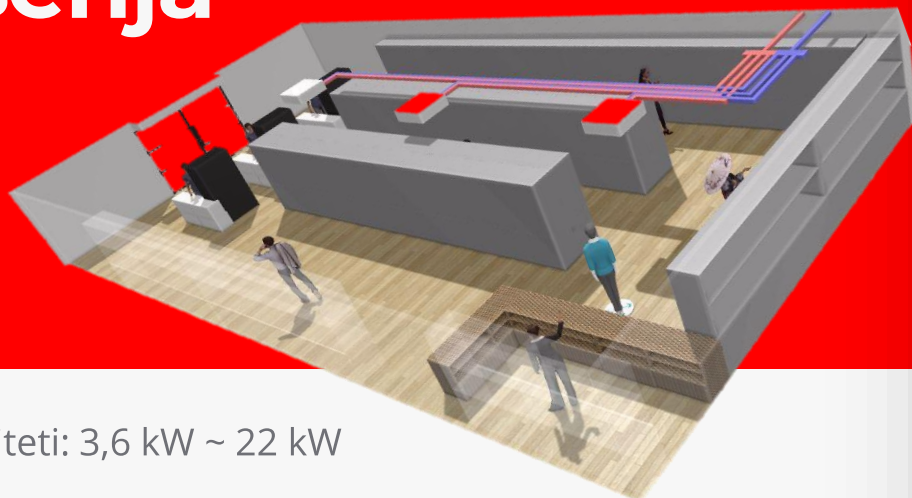

PAC Komercijalna serija

- Kapaciteti: 3,6 kW ~ 22 kW
- Moguća dužina razvoda radnog medija do 100m dužine i 30 m visine
- Bežični upravljač
- Moguća kombinacija različitih tipova UJ na istu VJ
- SEER/SCOP A+/A++
- Mogućnost spajanja na Wifi sučelje
- Izrazito tihi rad
- Na R32 i R410A
- **ZUBADAN** vanjske jedinice za rad do -25°C , zadržava kapacitet do -15°C