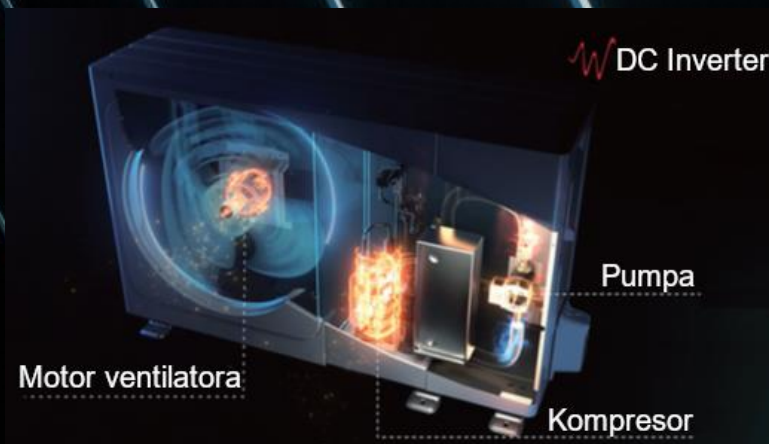

Hidro modul sa PTV spremnikom

M Thermal Arctic – toplinske pumpe

M Thermal Arctic – toplinske pumpe

M Thermal Arctic – toplinske pumpe

Midea | MBT

Max do 6 jedinica
Ukupan kapacitet do 180 kW

VRF serija 8

23 godina inovacija u VRF sustavima