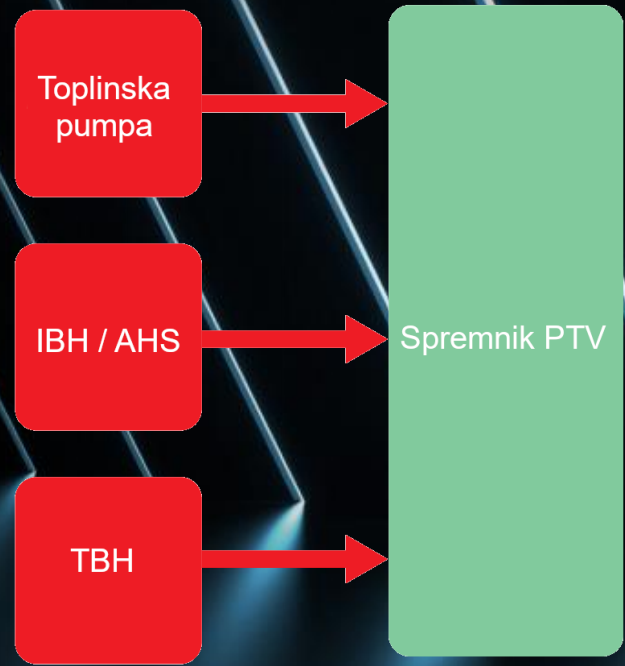

● Monoblok

● Split

4~6kW

8~16kW

18~30kW

4~6kW

8~16kW

Hidro modul

Hidro modul sa PTV spremnikom

M Thermal Arctic – toplinske pumpe

M Thermal Arctic – toplinske pumpe

M Thermal Arctic – toplinske pumpe

Midea | MBT

Max do 6 jedinica
Ukupan kapacitet do 180 kW

VRF serija 8

23 godina inovacija u VRF sustavima