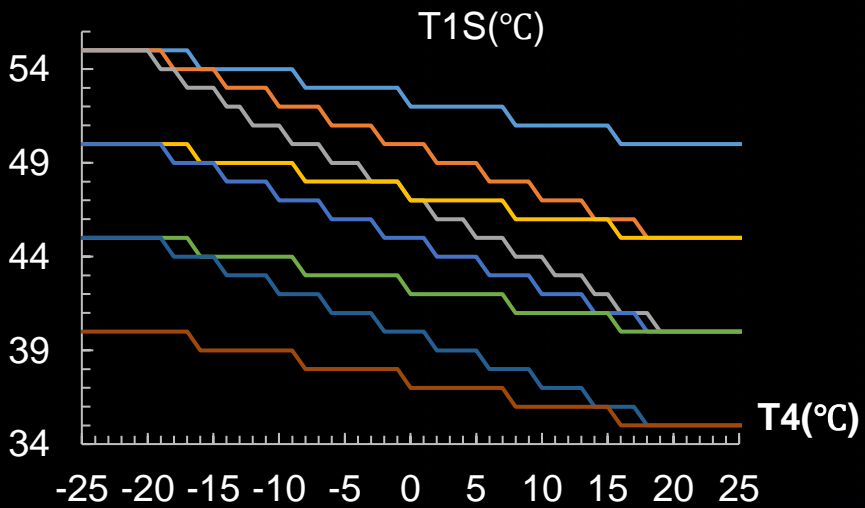

Hidro modul sa PTV spremnikom

M Thermal Arctic – toplinske pumpe

M Thermal Arctic – toplinske pumpe

M Thermal Arctic – toplinske pumpe

Midea | MBT

Max do 6 jedinica
Ukupan kapacitet do 180 kW

VRF serija 8

23 godina inovacija u VRF sustavima